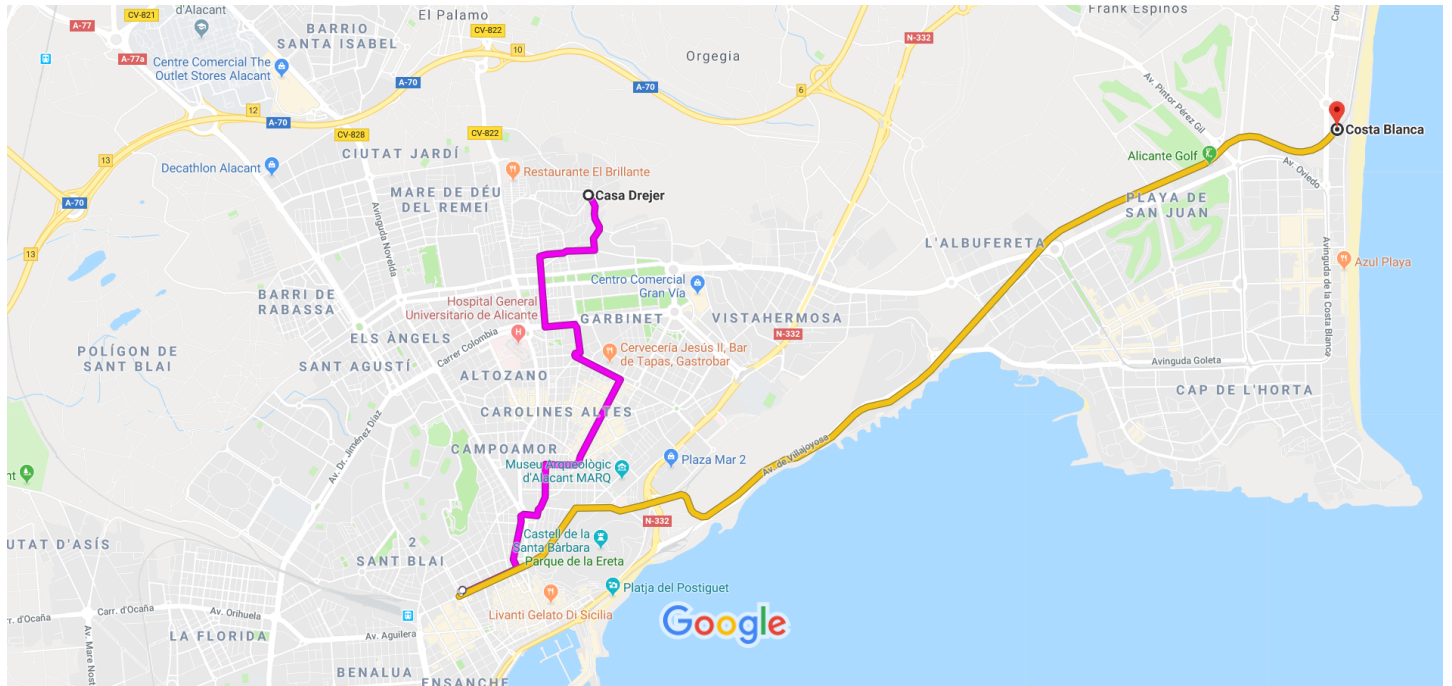

Casa Drejer til Costa Blanca

08.29 - 09.24 (55 min)

Den nemmeste måde at komme til den meget flotte strand, Playa de San Juan er at tage bus 6, som holder lige ved lejligheden. Man kører med bus 6 indtil Plaza de Los Luceros (hvor der i øvrigt er et bemannet billetkontor, hvor man nemt kan få fyldt buskortet op), hvor man kan gå ned til sporvogn L3 og med den køre til stranden. Stoppestedet Costa Blanca er det første stoppested ved stranden, men der ligger flere stoppesteder langs den ca. fem kilometer lange strand. Turen tager lille times tid afhængig af ventetiden, men hvad betyder det, hvis man har en hel dag til rådighed på stranden?

Kortdata ©2019 Inst. Geogr. Nacional 500 m

08.29 Casa Drejer

Calle Maestro Chueca, 03015 Alacant, Spanien

Gå

Ca. 1 min , 61 m

Vær forsigtig! Fejl eller områder, der er uegnede til fodgængere, kan forekomme

Gå mod sydøst på Calle Maestro Chueca mod

Av. Ronda de Melilla

25 m

Drej til venstre, og følg Av. Ronda de Melilla

4 m

Drej til højre, og følg Calle Cronista Vicente

Martínez Morellá

32 m

↑ Gå mod vest mod Av. General Marva
25 m

🚶 Kør ud af rundkørslen
20 m

↪ Drej til højre
Destinationen ligger til højre
24 m

09.06 ○ Alicante-Luceros

🚊 3 El Campello
18 min (9 stop)
Driften varetages af Tram Alicante