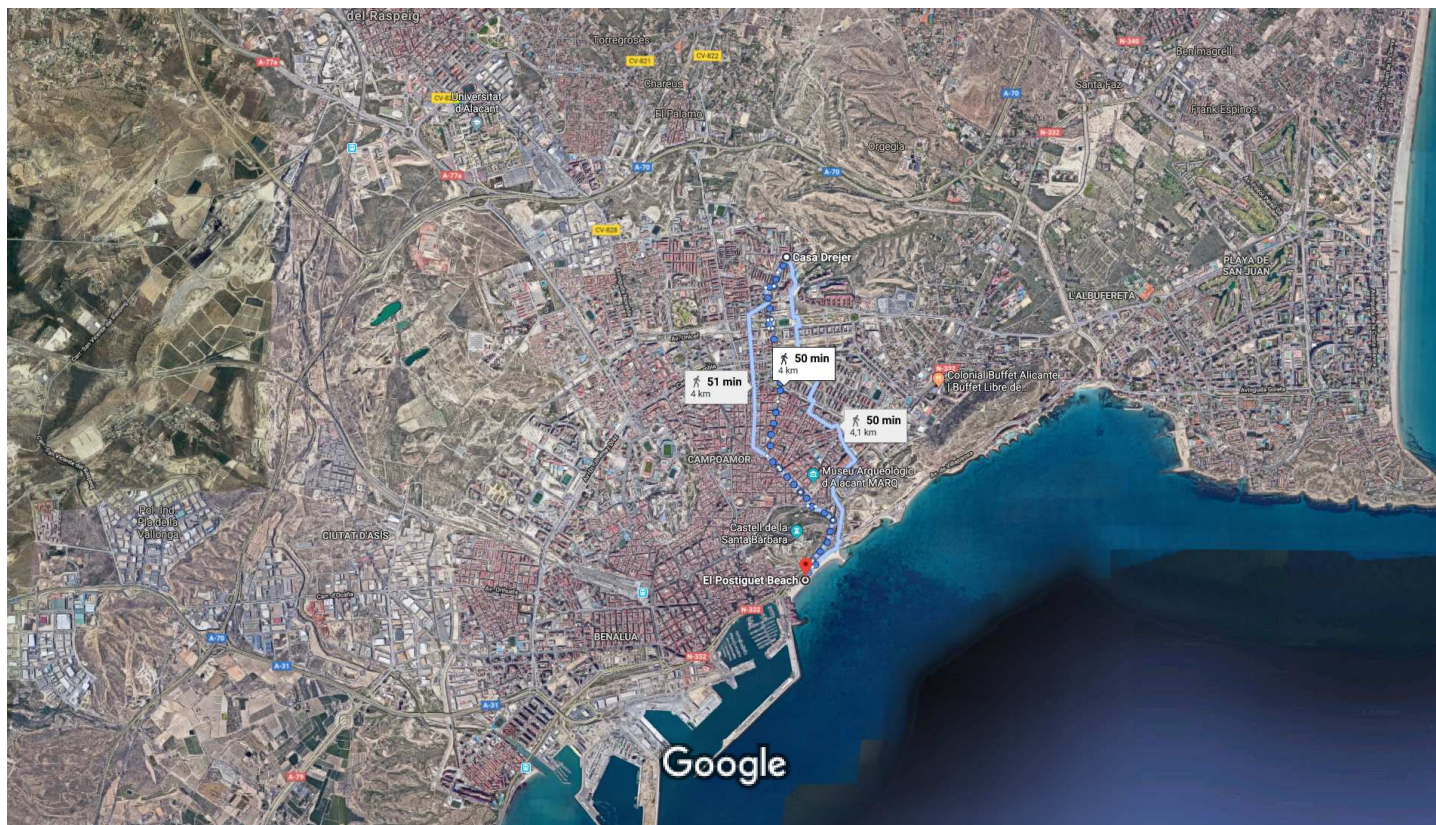

Casa Drejer til Platja del Postiguet

Til fods 4,0 km, 50 min

Der er fire kilometer til stranden, så hvis man har mod på en tur til fods, kan det klares på 50 minutter. Ruten er "downhill" og det giver mulighed for et pitstop undervejs :-)

Casa Drejer

Calle Maestro Chueca, 03015 Alacant, Spanien

- ↑ 1. Gå mod sydøst på Calle Maestro Chueca mod Av. Ronda de Melilla
25 m
- ↪ 2. Drej til højre, og følg Av. Ronda de Melilla
170 m
- ↶ 3. Lidt til venstre, og følg Calle Músico Antonio Flores
[i](#) Tag trappen
140 m
- ↪ 4. Drej til højre, og følg Calle Sta. Cruz de Tenerife
79 m
- ↶ 5. Drej til venstre, og følg Carrer Alonso Cano
300 m
- ↪ 6. Drej til højre, og følg Calle Diputado Antonio Garcia Miralles
37 m
- ↶ 7. Drej til venstre mod Calle Diputado José Luis Barceló
85 m

8. Drej til venstre, og følg Calle Diputado José Luis Barceló
34 m
9. Drej til højre, og følg Carrer Alonso Cano
 Kør gennem 2 rundkørsler
800 m
10. Fortsæt ad Carrer Garbinet
550 m
11. Drej til venstre, og følg Calle Jaime Segarra
160 m
12. Fortsæt lige ud ad Plaza Pío XII
29 m
13. Fortsæt ad Calle Gral. Elizaicin
300 m
14. Fortsæt ad Placa Dr. Gómez Ulla
160 m
15. Drej til venstre, og følg Carrer de Vazquez de Mella
79 m
16. Tag anden frakørsel mod Calle Doña Violante ved Plaza del Dr. Mas Magro
230 m
17. Drej til højre, og følg Calle Virgen del Socorro
450 m
18. Drej til venstre
 Tag trappen
24 m
19. Tag fodgængeroverføringen
120 m
20. Drej til højre
 Destinationen ligger til venstre
140 m

El Postiguets Beach

Carrer de Jovellanos, 542, 03002 Alacant, Spanien

Disse anvisninger er kun til planlægning. Du kan opleve, at anlægsarbejde, trafik, vejr eller andre forhold kan føre til, at forholdene er anderledes end på kortet, og du kan være nødt til at ændre din rute. Du skal følge alle skilte vedrørende din rute.